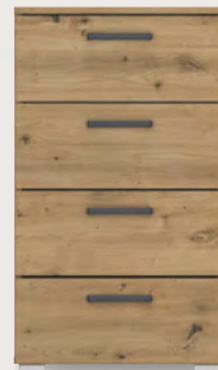

Kommode 65279, mit 4 Schubkästen, Korpus u. Front: Eiche Artisan Nachbildung, ca. 47 x 81 x 42 cm

199 €