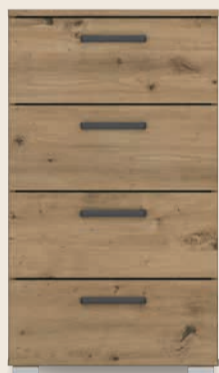

KOMMODE 65279

mit 4 Schubkästen, Korpus u. Front: Eiche Artisan Nachbildung, ca. 47 x 81 x 42 cm

199 €